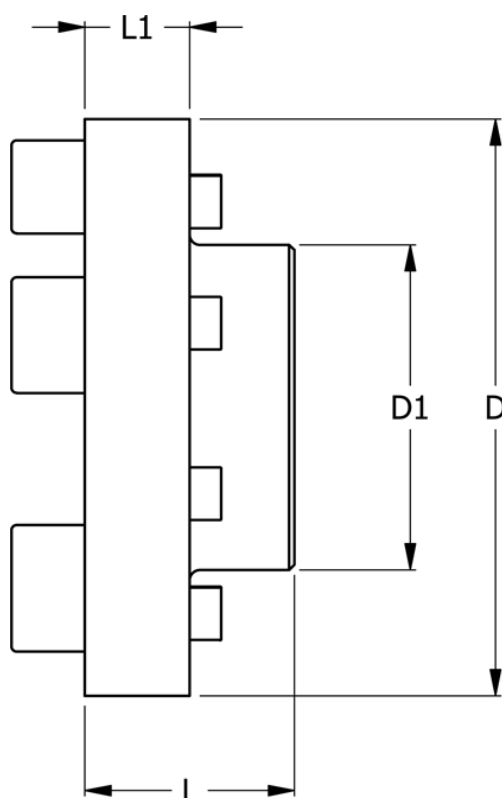

Varenummer: 330644023A  
Beskrivelse: Koblingsdel N-Eupex str. 440  
Part 2 & 3 uboret

## Mål

D	= 440
D1	= 265
L	= 180
L1	= 64
Max boring	= 160
Moment (Nm)	= 13500